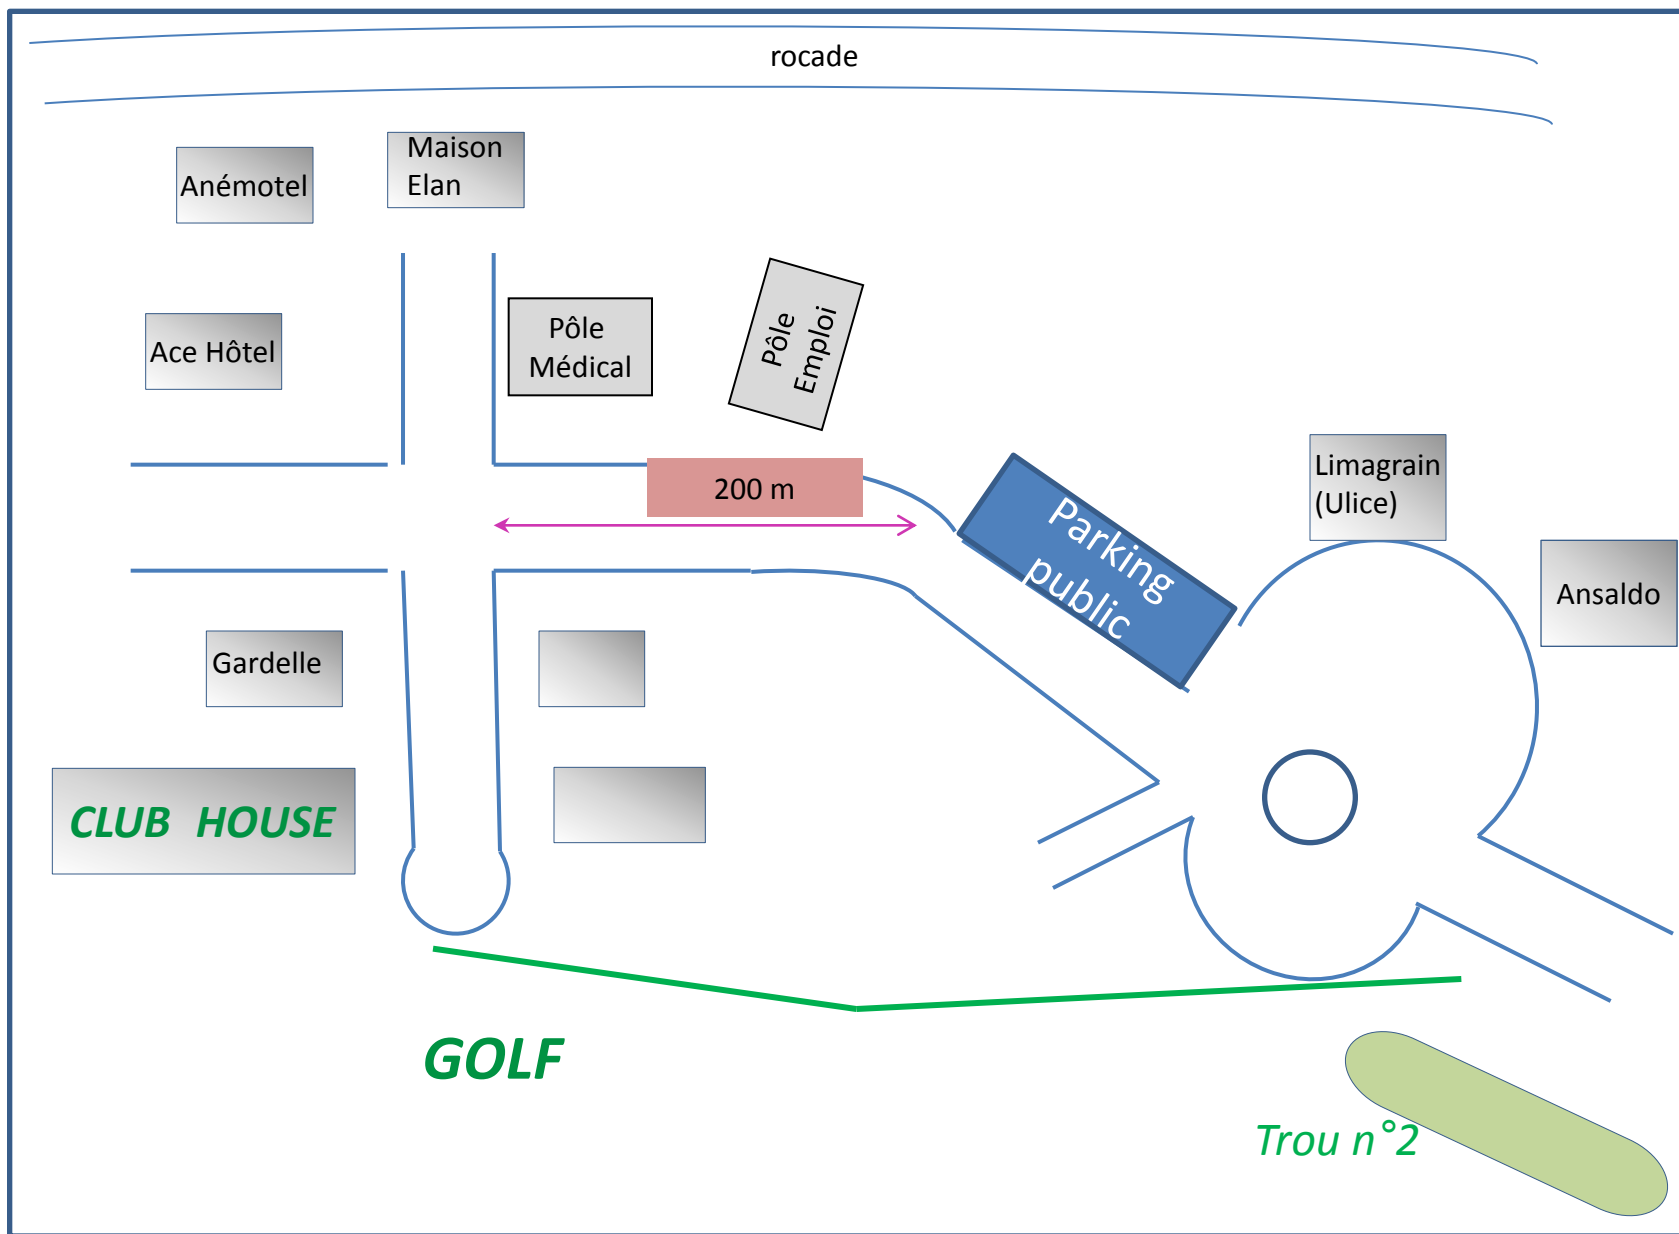

Il existe un parking public à 300 m du club house

Il est souhaitable de l'utiliser en cas de covoiturage